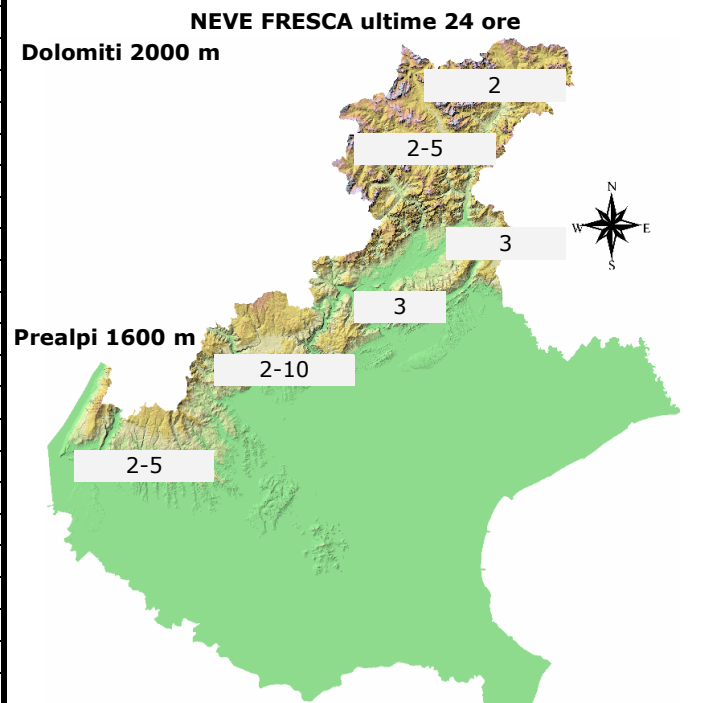

CONDIZIONI DI INNEVAMENTO ALLE ORE: 8.00

ALTEZZA NEVE IN cm (V= dato alterato dal vento, P= pioggia su neve, tr= tracce di neve al suolo) aut. = stazione automatica man. = rilievo manuale	NEVE AL SUOLO	NEVE FRESCA
	HS	HN (24h)
DOLOMITI SETTENTRIONALI		
Casera Coltrondo, 1960 m - M.Croce - aut.	12	1
Monte Piana, 2265 m - Misurina - aut.	25	2
Casera Doana, 1899 m - P. Mauria - aut.	18	2
Ra Vales, 2615 m - Cortina - aut.	50	3
Passo Falzarego, 1988 m - aut.	5	2
Sappada, 1205 m - man.	1	1
Padola, 1210 m - man.	1	1
Auronzo, 870 m - man.	2	2
Pieve di Cadore, 855 m - man.	tr	tr
Cortina, 1265 m - man.	3	3
DOLOMITI MERIDIONALI		
Monte Chertz, 2020 m - aut.	28	2
Monti Alti Ornella, 2250 m - Arabba - aut.	32	2
Cima Pradazzo, 2200 m - Falcade - aut.	3	2
Col dei Baldi, 1900 m Zoldo-Alleghe - aut.	27	5
Malga Losch, 1735 m - Frassenè - aut.	16	2
Pecol di Zoldo, 1370 m - man.	2	2
Arabba, 1630 m - man.	1	1
Falcade, 1190 m - man.	1	1
Agordo, 605 m - man.	1	1
Frassenè, 1050 m - man.	2	2
PREALPI BELLUNESI		
Casera Palantina, 1505 m - Alpago - aut.	8	3
Faverghera, 1605 m - Nevegal - aut.	5	2
Pian Cansiglio, 1010 m - man.	5	3
Puos d'Alpago, 385 m - man.	1	1
Pranolz - Melere, 835 m - man.	1	1
Belluno, 390 m - man.	1	1
Trichiana, 350 m - man.	1	1
Feltre, 280 m - man.	1	1
Fonzaso, 320 m - man.	2	2
Arsiè, 300 m - man.	3	3
Lamon, 600 m - man.	1	1
Monte Grappa, 1540 m - aut.	5	3
PREALPI VICENTINE		
Monte Lisser, 1428 m - Enego - aut.	2	2
Malga Larici, 1605 m - Altop. Asiago - aut.	2	2
Campomolon, 1735 m - Arsiero - aut.	21	5
Passo Campogrosso, 1464 m - aut.	5	5
Asiago, 990 m - man.	3	3
Tonezza del Cimone - 1130 m - man	8	8
Recoaro Terme, 440 m - man.	-	-
PREALPI VERONESI		
Monte Tomba, 1620 m - aut.	9	5
Monte Baldo, 1751 m - aut.	2	2
Boscochiesanuova, 1110 m - man.	-	-
S.Zeno di Montagna, 600 m - man.	0	0

N.B. Le condizioni di innevamento si riferiscono al manto nevoso vergine e non sono correlabili con lo stato e la praticabilità delle piste preparate