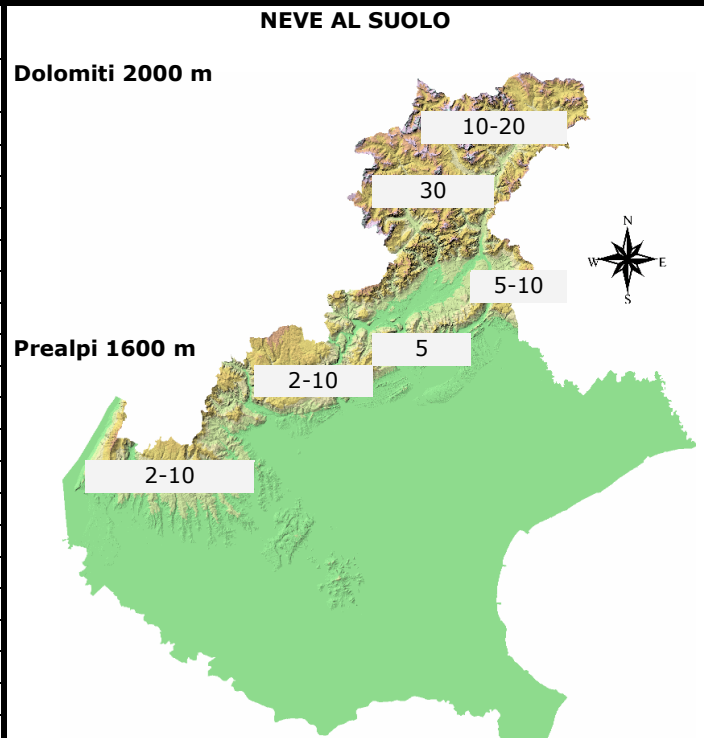

CONDIZIONI DI INNEVAMENTO ALLE ORE: 8.00

ALTEZZA NEVE IN cm (V= dato alterato dal vento, P= pioggia su neve, tr= tracce di neve al suolo) aut. = stazione automatica man. = rilievo manuale	NEVE AL SUOLO	NEVE FRESCA
	HS	HN (24h)
DOLOMITI SETTENTRIONALI		
Casera Coltrondo, 1960 m - M.Croce - aut.	12	1
Monte Piana, 2265 m - Misurina - aut.	25	2
Casera Doana, 1899 m - P. Mauria - aut.	18	2
Ra Vales, 2615 m - Cortina - aut.	50	3
Passo Falzarego, 1988 m - aut.	5	2
Sappada, 1205 m - man.	1	1
Padola, 1210 m - man.	1	1
Auronzo, 870 m - man.	2	2
Pieve di Cadore, 855 m - man.	tr	tr
Cortina, 1265 m - man.	3	3
DOLOMITI MERIDIONALI		
Monte Chertz, 2020 m - aut.	28	2
Monti Alti Ornella, 2250 m - Arabba - aut.	32	2
Cima Pradazzo, 2200 m - Falcade - aut.	3	2
Col dei Baldi, 1900 m Zoldo-Alleghe - aut.	27	5
Malga Losch, 1735 m - Frassenè - aut.	16	2
Pecol di Zoldo, 1370 m - man.	2	2
Arabba, 1630 m - man.	1	1
Falcade, 1190 m - man.	1	1
Agordo, 605 m - man.	1	1
Frassenè, 1050 m - man.	2	2
PREALPI BELLUNESI		
Casera Palantina, 1505 m - Alpago - aut.	8	3
Faverghera, 1605 m - Nevegal - aut.	5	2
Pian Cansiglio, 1010 m - man.	5	3
Puos d'Alpago, 385 m - man.	1	1
Pranolz - Melere, 835 m - man.	1	1
Belluno, 390 m - man.	1	1
Trichiana, 350 m - man.	1	1
Feltre, 280 m - man.	1	1
Fonzaso, 320 m - man.	2	2
Arsiè, 300 m - man.	3	3
Lamon, 600 m - man.	1	1
Monte Grappa, 1540 m - aut.	5	3
PREALPI VICENTINE		
Monte Lisser, 1428 m - Enego - aut.	2	2
Malga Larici, 1605 m - Altop. Asiago - aut.	2	2
Campomolon, 1735 m - Arsiero - aut.	21	5
Passo Campogrosso, 1464 m - aut.	5	5
Asiago, 990 m - man.	3	3
Tonezza del Cimone - 1130 m - man	8	8
Recoaro Terme, 440 m - man.	-	-
PREALPI VERONESI		
Monte Tomba, 1620 m - aut.	9	5
Monte Baldo, 1751 m - aut.	2	2
Boscochiesanuova, 1110 m - man.	-	-
S.Zeno di Montagna, 600 m - man.	0	0

N.B. Le condizioni di innevamento si riferiscono al manto nevoso vergine e non sono correlabili con lo stato e la praticabilità delle piste preparate